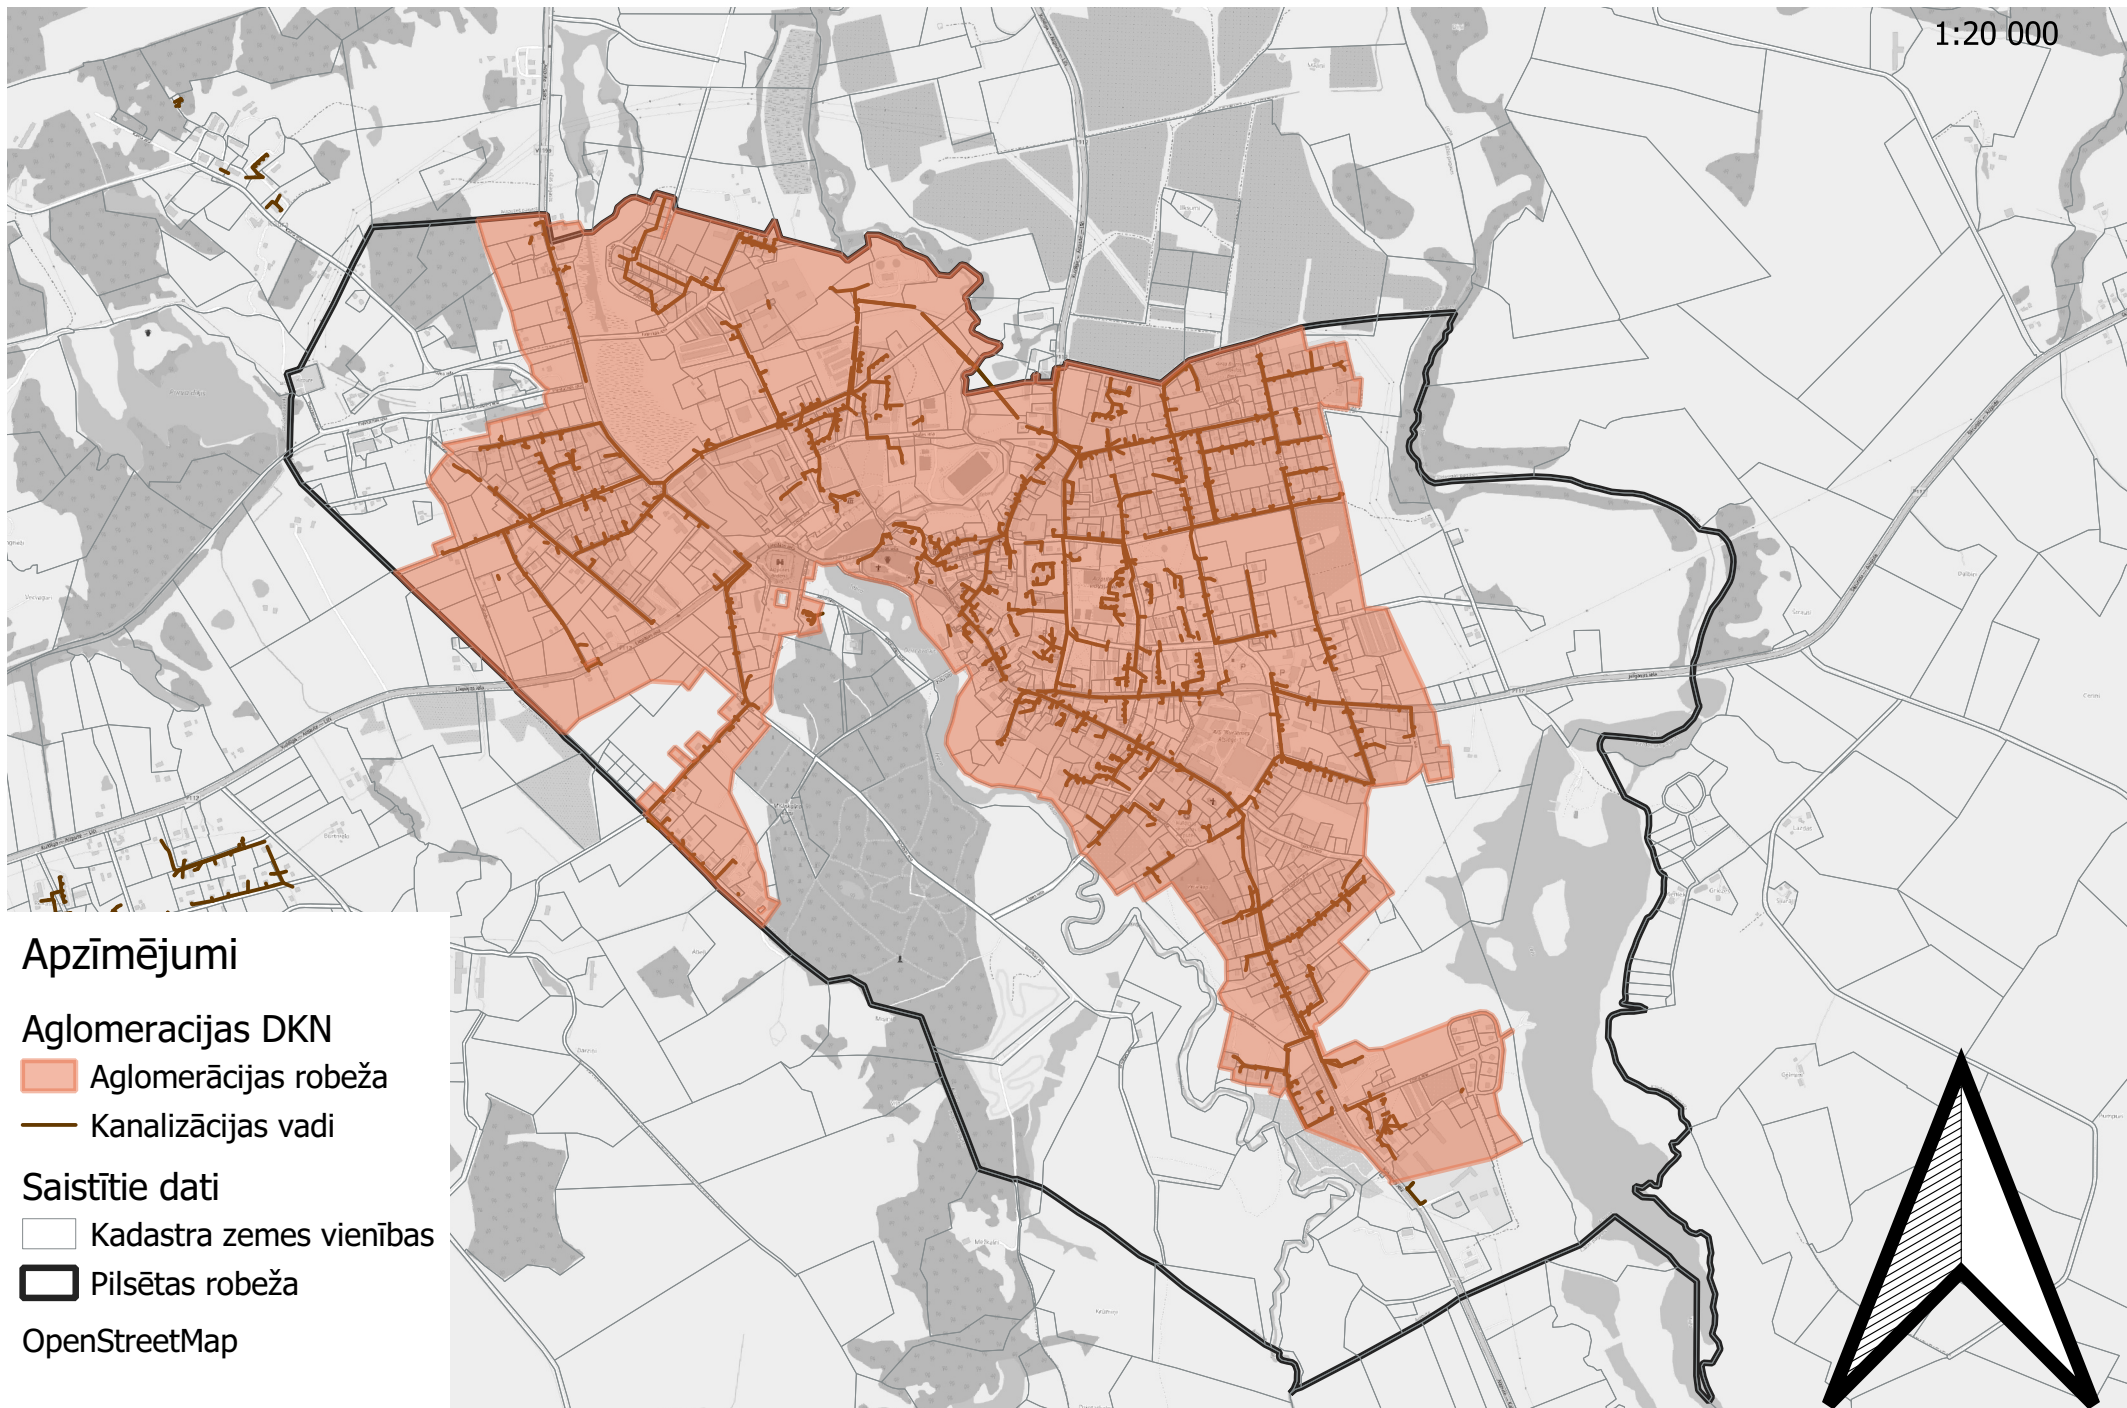

# Aizputes pilsētas aglomerācija

1:20 000

## Apzīmējumi

### Aglomerācijas DKN

-  Aglomerācijas robeža
-  Kanalizācijas vadi

### Saistītie dati

-  Kadastra zemes vienības
-  Pilsētas robeža

OpenStreetMap