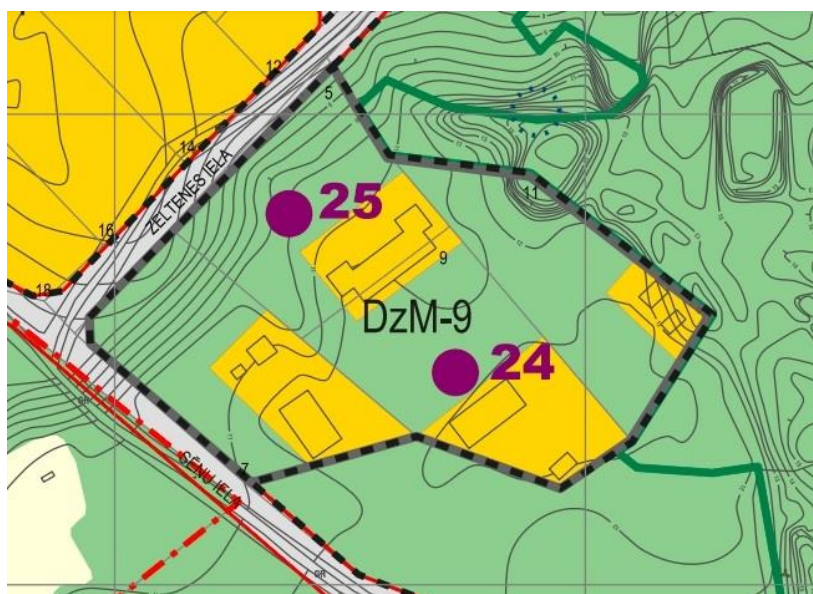

Detālplānojuma teritorijas robeža

Zemes vienības ar kadastra apzīmējumiem
6413 006 0199, 6413 006 0198 un 6413 006 0197

Izdruka no interneta vietnes www.kadastrs.lv

Izdruka no Pāvilostas novada teritorijas plānojuma 2012. – 2024.gadam
Grafiskās kartes "Pāvilostas novada Pāvilostas pilsētas teritorijas plānotā
(atļautā) izmantošana – funkcionālais zonējums"

Sagatavoja: teritorijas plānotāja Sanita Urtāne, sanita.urtane@buvalde.dkn.lv