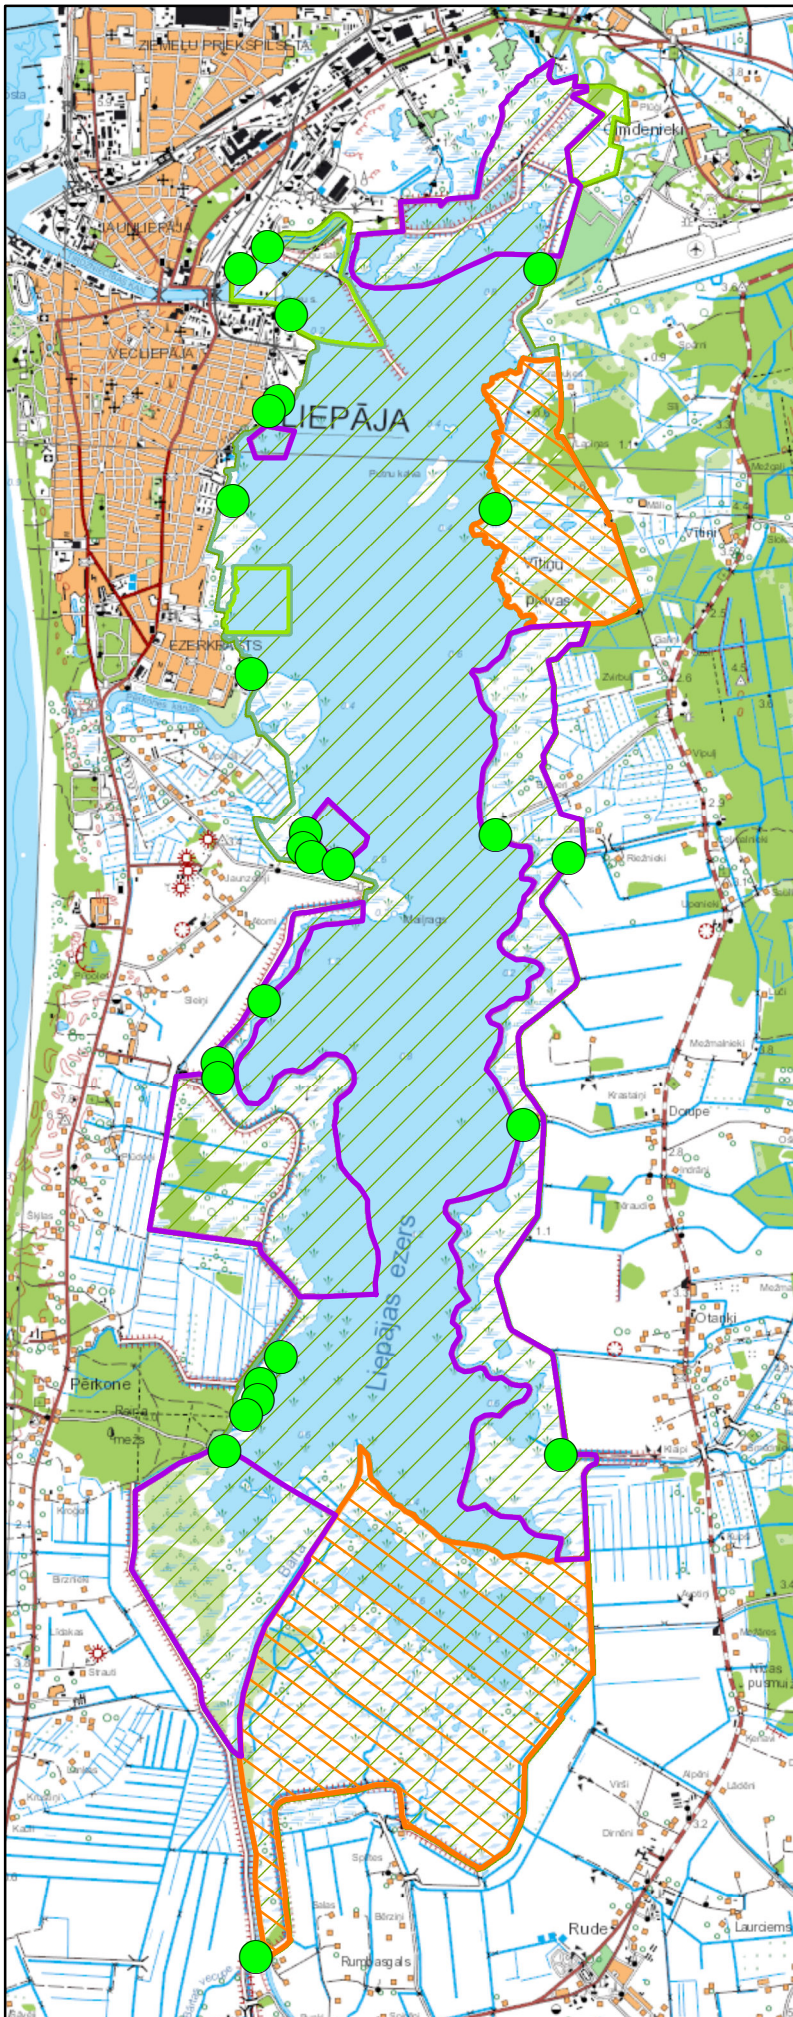

Licencētās makšķerēšanas kartoshēma

Apzīmējumi:

-  Laivu ielaišanas vieta
-  Sezonas lieguma zona
-  Regulējamā režīma zona
-  Dabas liegums "Liepājas ezers"
-  Dabas parka zona

0 0,5 1 Kilometri

1:70 000