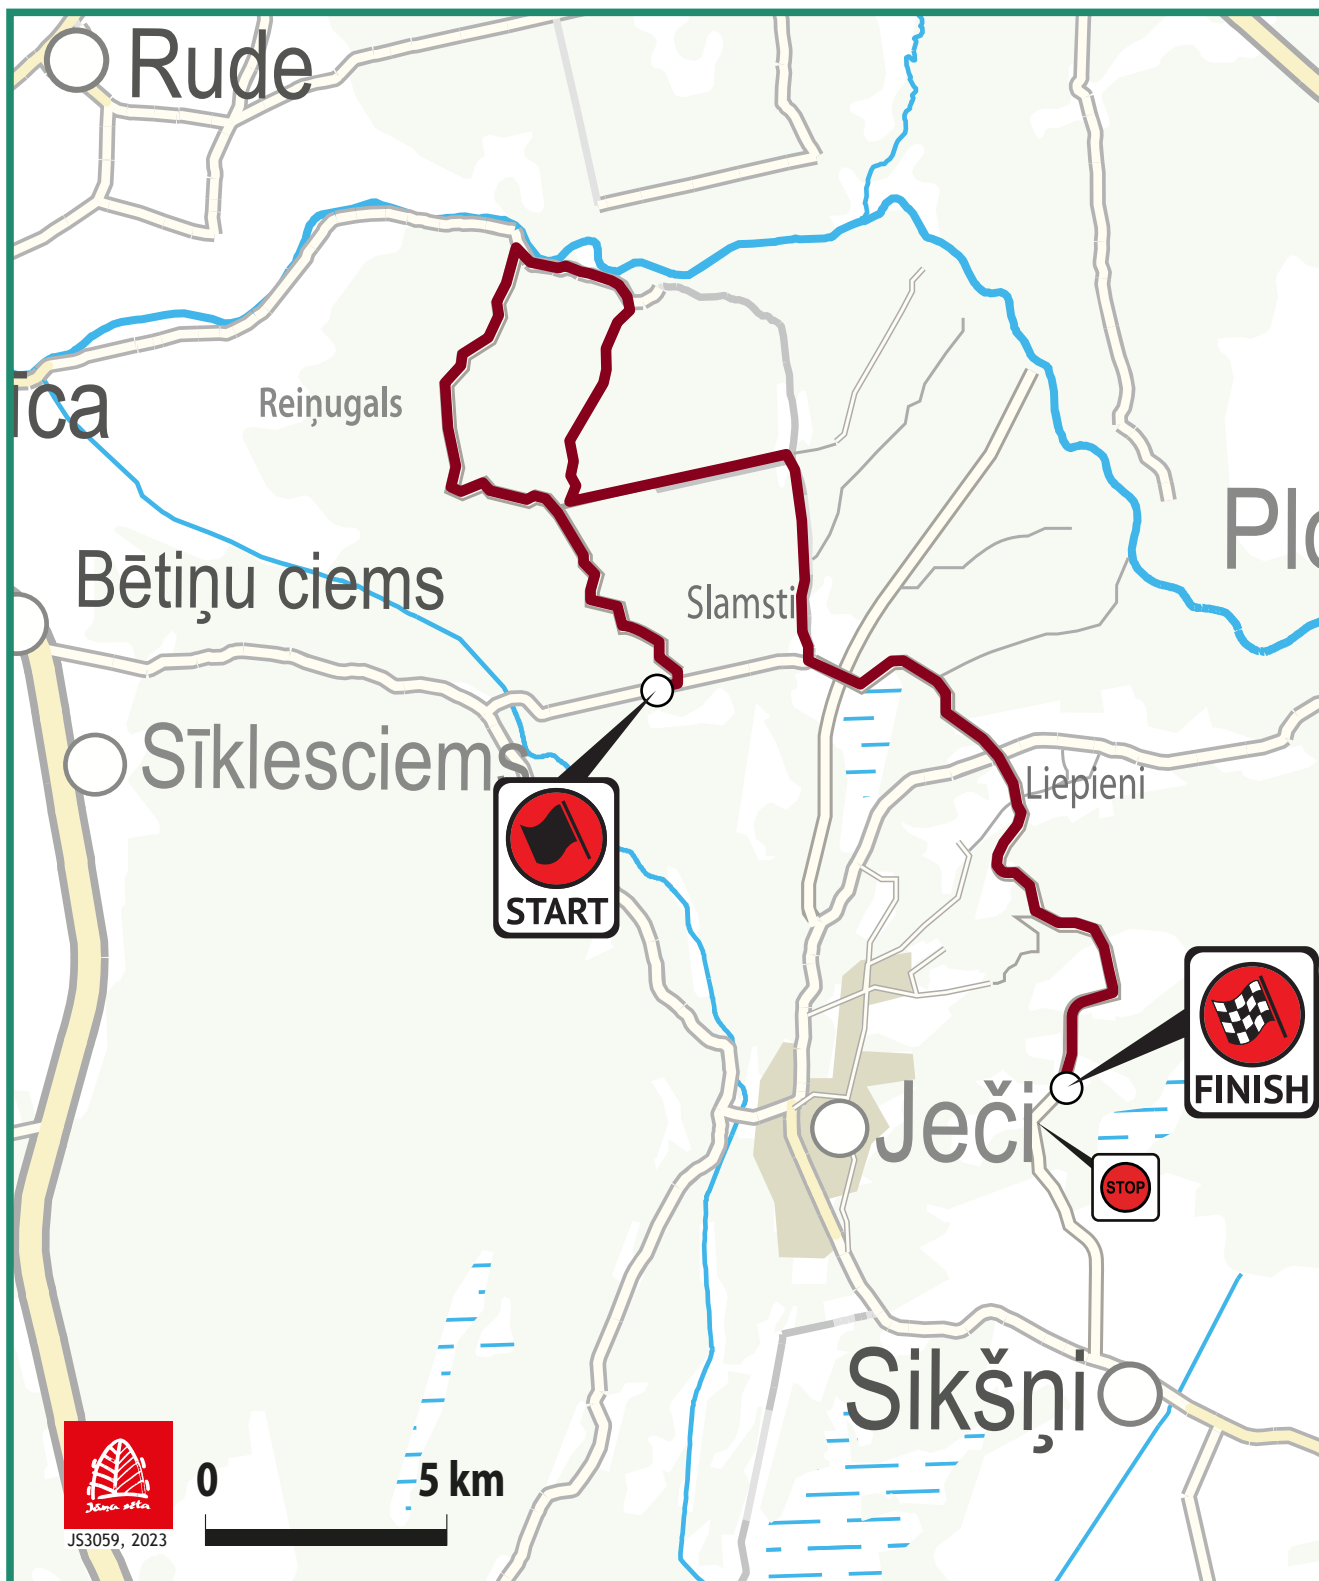

SS7/9 LIEPIENI

19,59 KM

Rallija norise

Ātrumposma slēgšana /
piekļuve tikai ar kājam

Piekļuve tikai ar caurlaidēm

0:00 6:00 7:20 9:05 10:35 12:50 14:30 24:00