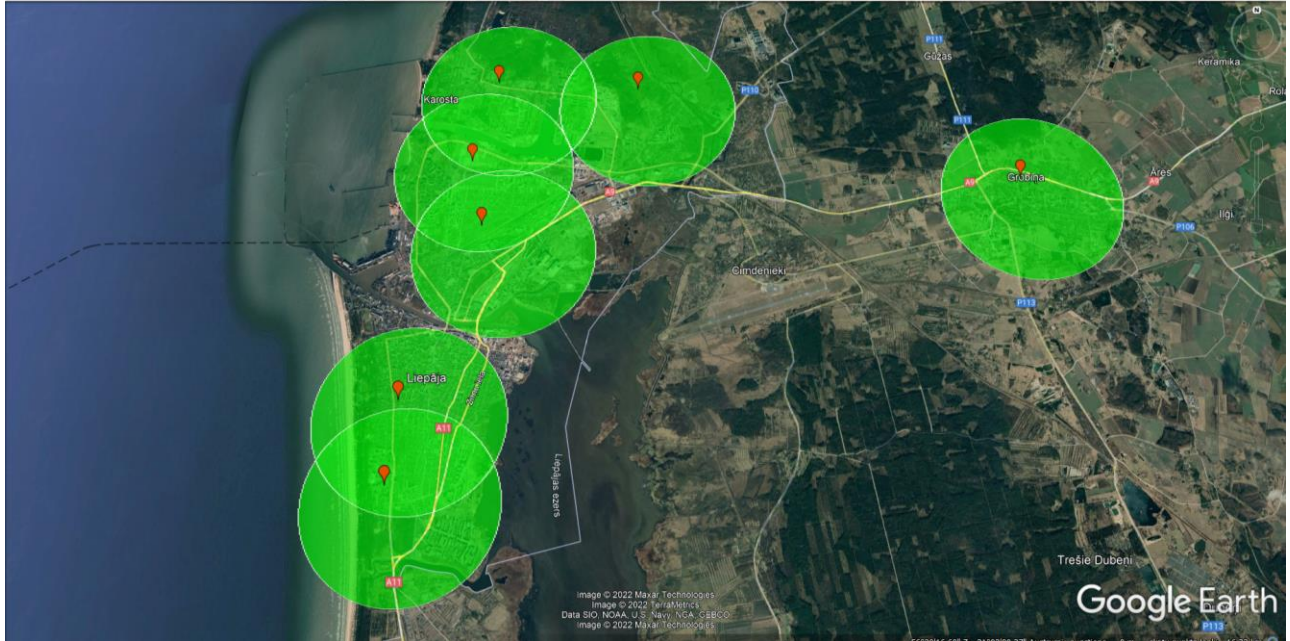

## 26. Pielikums

### Liepājas un DKN ST civilās aizsardzības trauksmes sirēnu atraššanās vietas un to pārklājums

Liepājas valstpilsētā:

Dienvidkurzemes novadā: