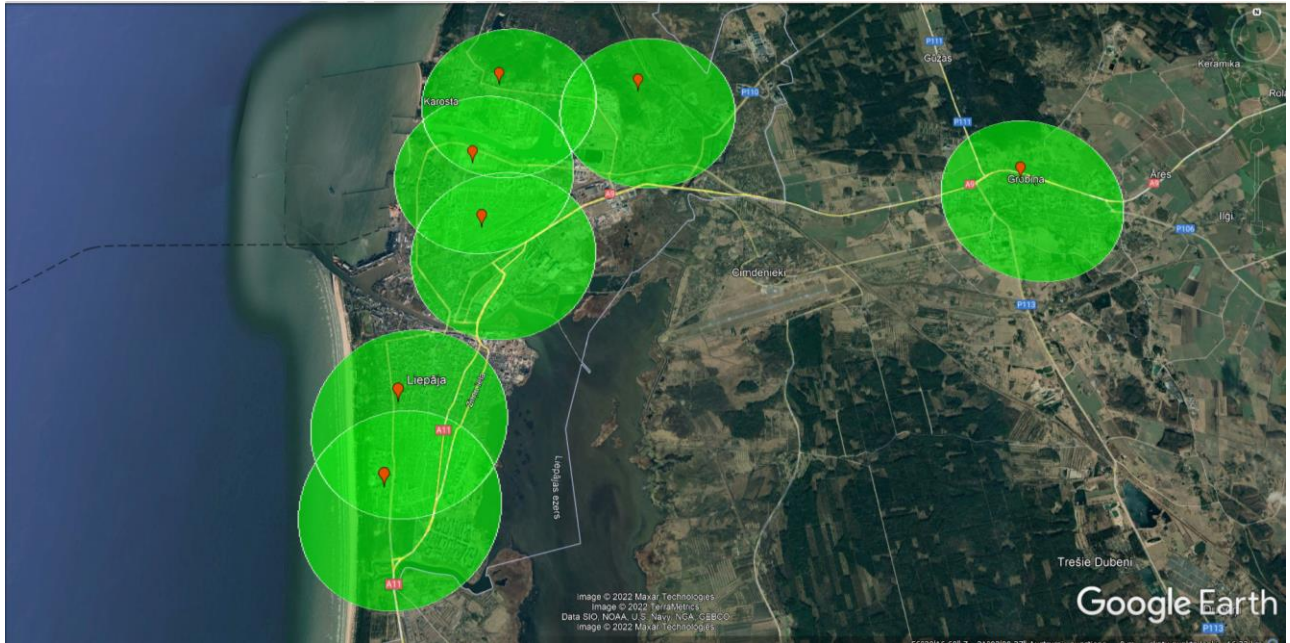

26. Pielikums

Liepājas un DKN ST civilās aizsardzības trauksmes sirēnu atraššanās vietas un to pārklājums

Liepājas valstpilsētā:

Dienvidkurzemes novadā: