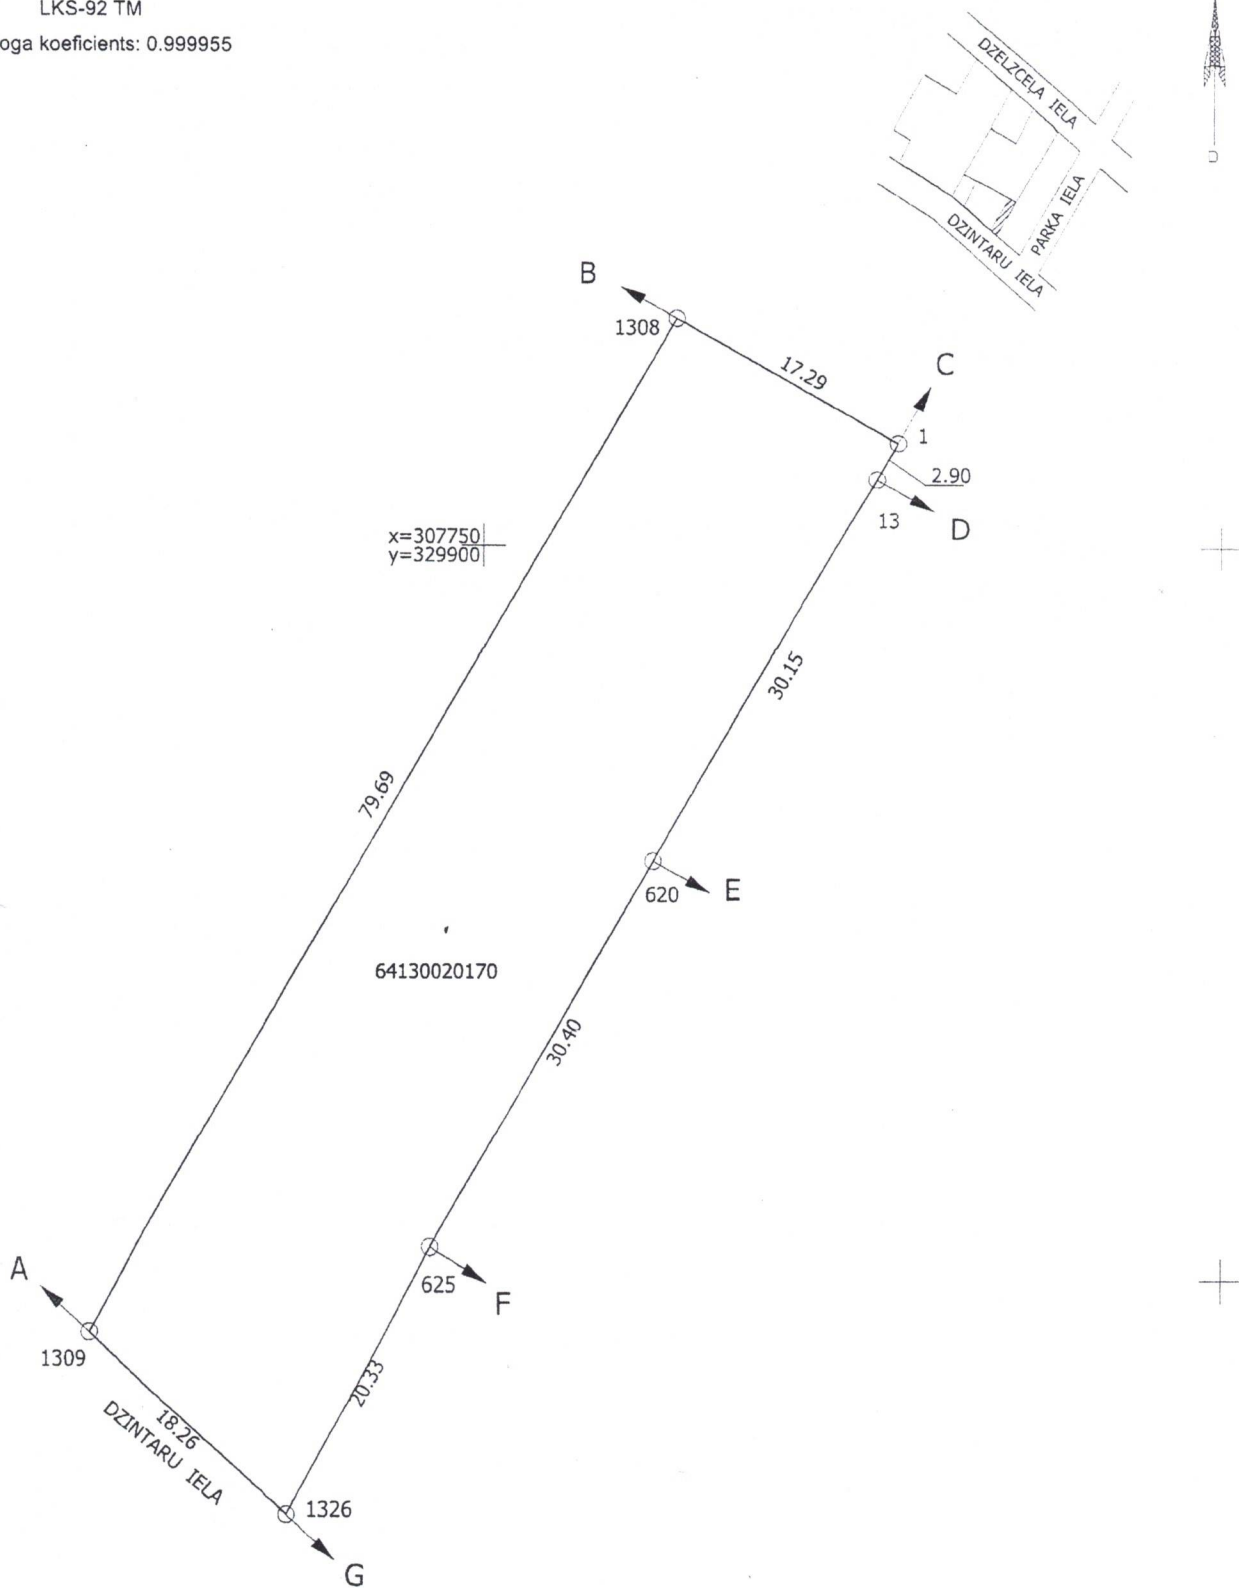

ZEMES VIENĪBA UZMĒRĪTA  
LKS-92 TM

Mēroga koeficients: 0.999955

ZEMES VIENĪBAS IZVIETOJUMA SHĒMA

Robežojošo zemes vienību saraksts:

- no A līdz B: 64130020407 - Dzintaru iela 109
- no B līdz C: 64130020182 - Dzintaru iela 109A
- no C līdz D: 64130020043 - Parka iela 5
- no D līdz E: 64130020128 - Parka iela 3
- no E līdz F: 64130020134 - Parka iela 1
- no F līdz G: 64130020127 - Dzintaru iela 111
- no G līdz A: 64130020265

Plāna mērogs 1: 500

Zemes vienības platība: 0.1414 ha

Mērniece Sarma Čīma (sert.Nr. AB0077, derīgs no 27.01.2011 līdz 26.01.2026) apliecina, ka plāns izgatavots atbilstoši Ministru kabineta 2011.gada 27.decembra noteikumiem Nr. 1019 "Zemes kadastrālās uzmērīšanas noteikumi"