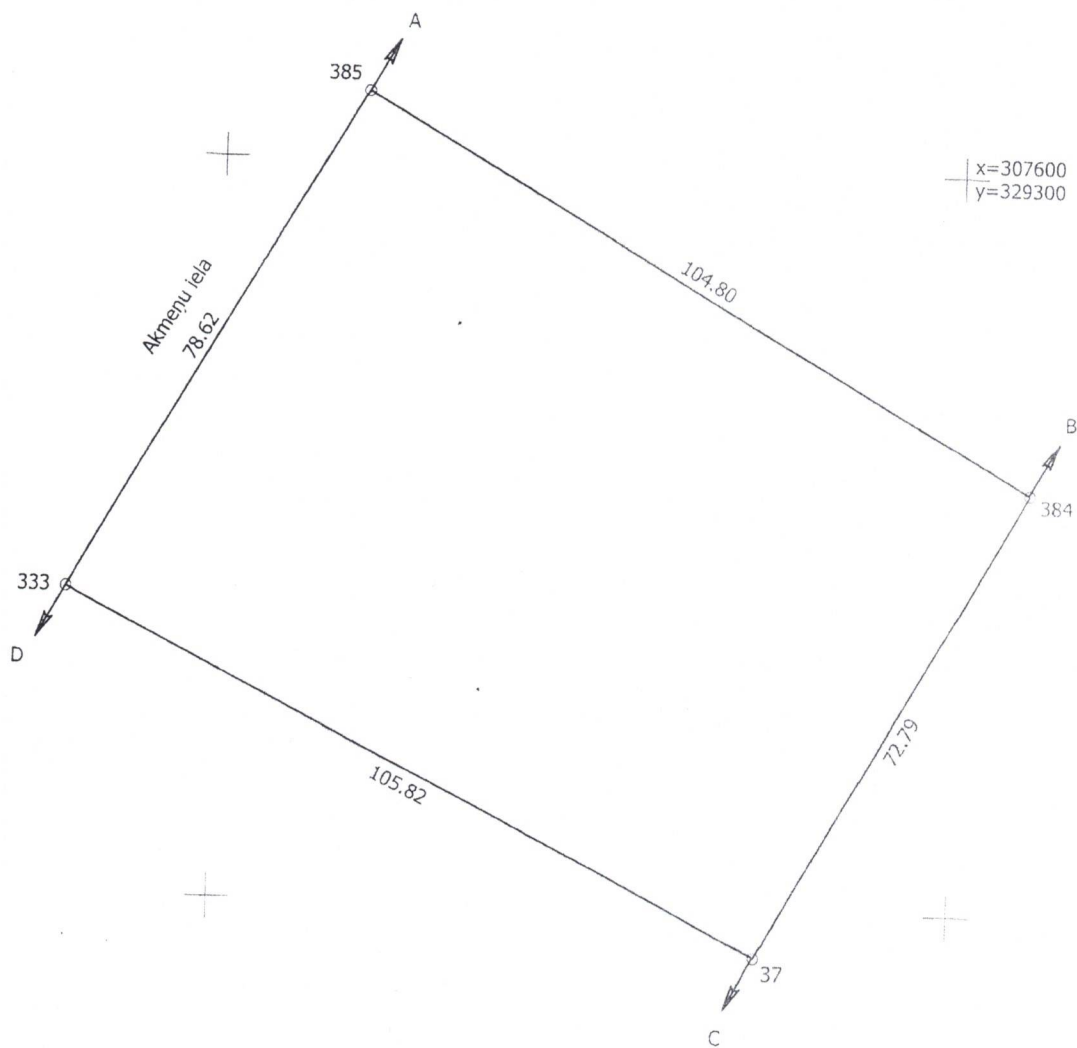

ZEMES VIENIBA UZMERITA  
 LKS-92 TM  
 Mēroga koeficients 0.999957

IZVIETOJUMA SHĒMA

Robežojošo zemes vienību saraksts :

- no A līdz B: 64130060081 - Akmeņu iela 5;
- no B līdz C: 64130060004 - Meža iela 22;
- no C līdz D: 64130060083 - Akmeņu iela 1;
- no D līdz A: 64130060201 - "Akmeņu iela".

Zemes vienības platība 0.7967 ha

Zemes robežu plāns

64130060076

Plāna mērogs 1:1000

2.lapa no 2

Mērnieks Egils Tūbelis

Plāns sagatavots atbilstoši Ministru kabineta 2011. gada 27. decembra noteikumiem