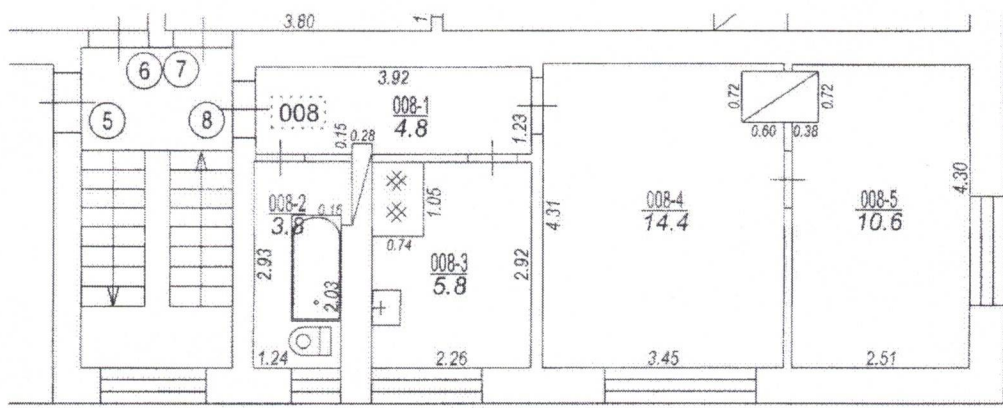

Centra iela

Būves punkta koordinātas
Latvijas koordinātu sistēmā LKS-92

Punkta nr	x	y
1	248452.16	334566.10

TELPU GRUPAS PLĀNS		
KADASTRA APZĪMĒJUMS	MĒROGS	LPP.
64440040245001008	1 : 100	4