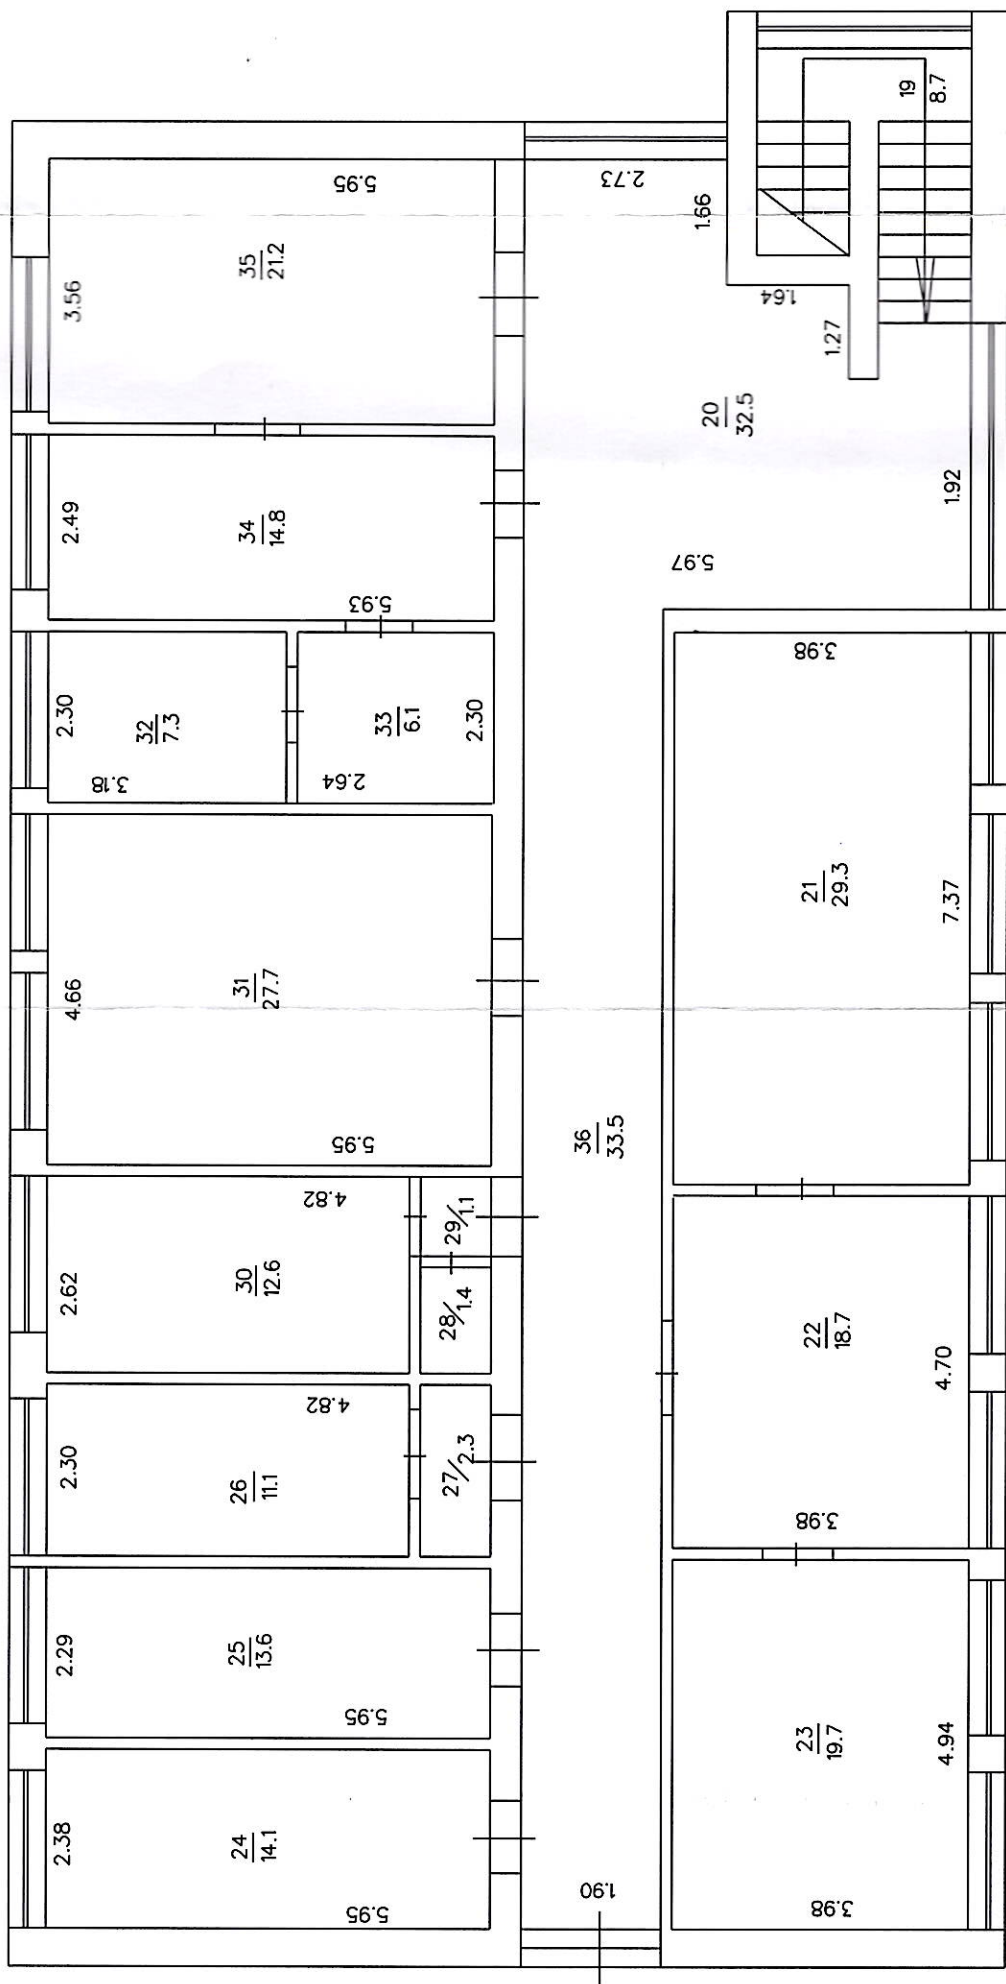

BŪVES 1. STĀVA PLĀNA SHĒMA

Būves kadastra apzīmējums 6466 005 0249 001

BŪVES 2. STĀVA PLĀNA SHĒMA

Būves kadastra apzīmējums 6466 005 0249 001